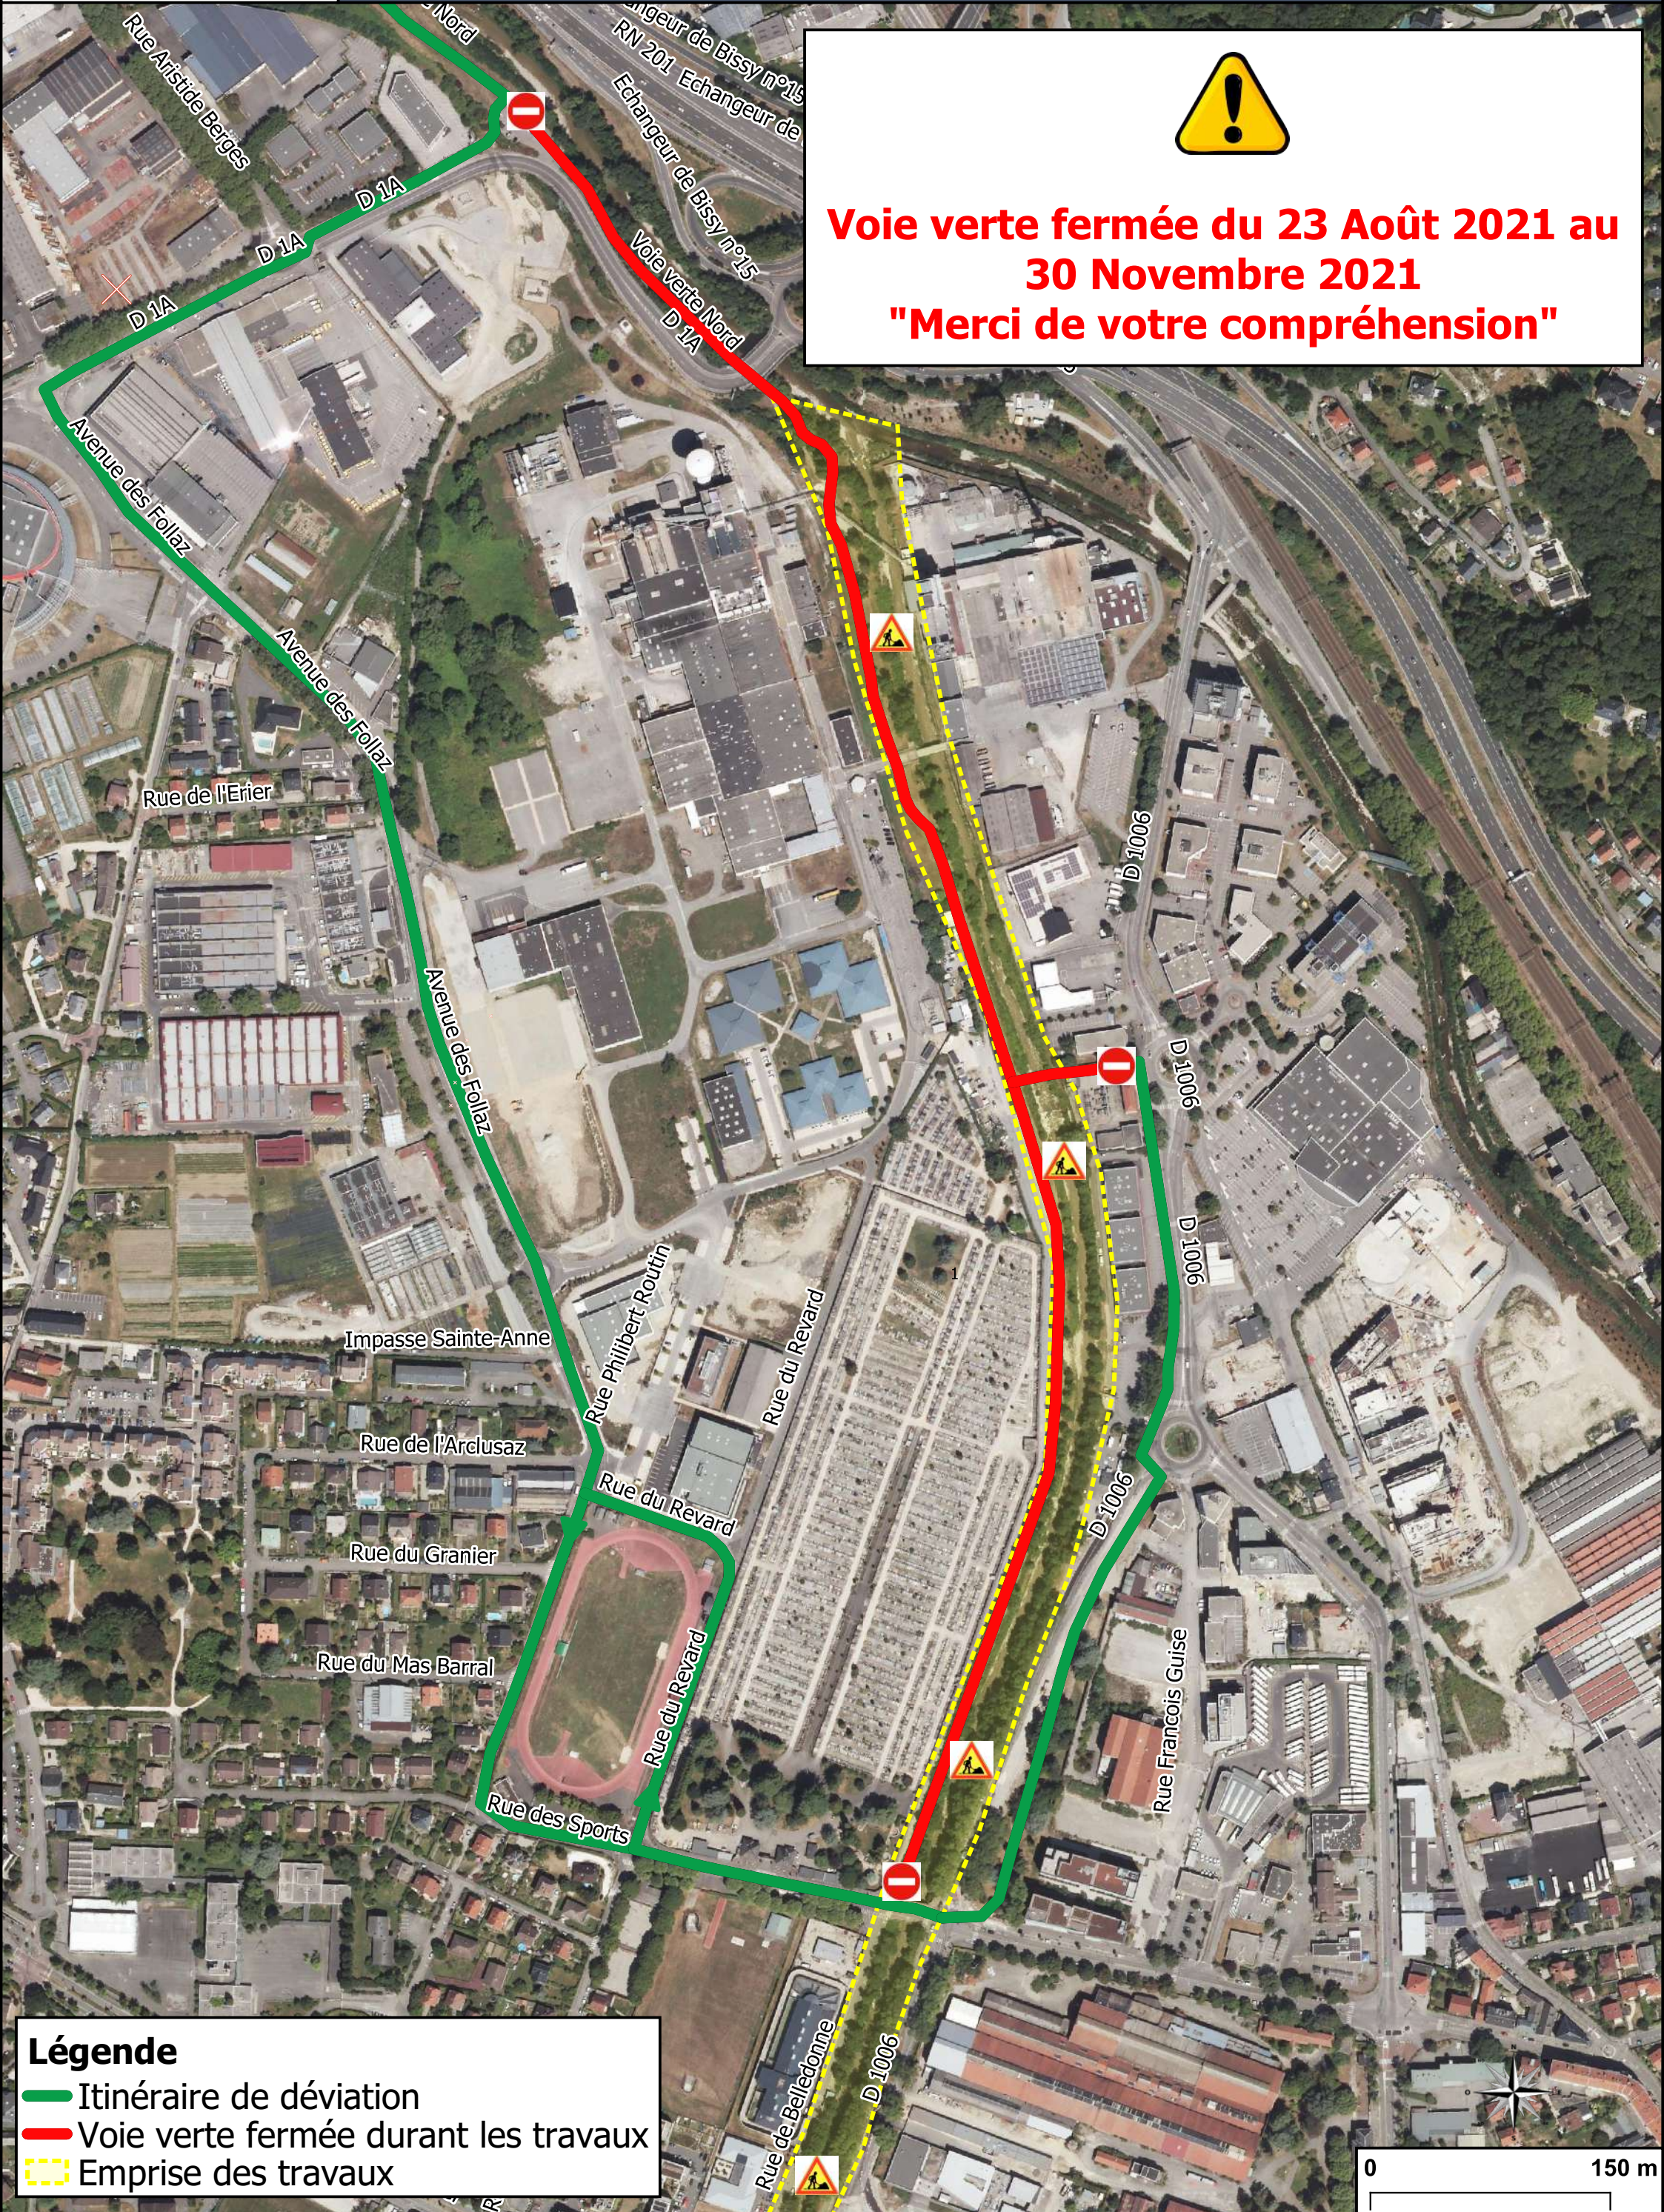

**Voie verte fermée du 23 Août 2021 au 30 Novembre 2021**  
**"Merci de votre compréhension"**

**Légende**

-  Itinéraire de déviation
-  Voie verte fermée durant les travaux
-  Emprise des travaux

0 150 m